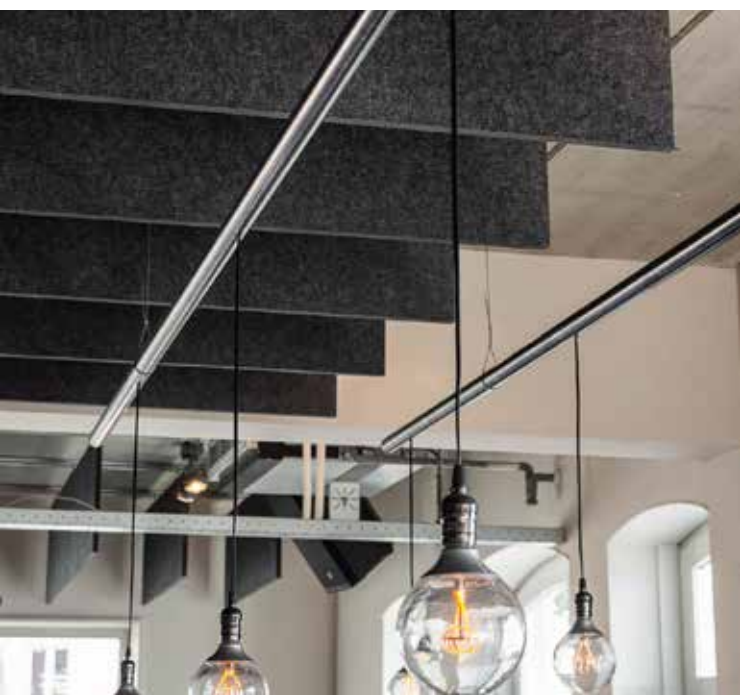

AKO ESTISCHE BAFFLE

LEVERBAAR IN 4 VERSCHILLENDE KLEUREN
BEVESTIGING AAN SYSTEEM PLAFOND OF BOUWKUNDIG PLAFOND
AFGEWERKT MET RECHTE OF AFGERONDE HOEKEN

FORMAAT	BREEDTE	400 / 590 / 800
	HOOGTE	800 - 2400 MM
KLEUR	25 MM	4 VERSCHILLENDE KLEUREN
AFWERKING	HOEKEN	RECHT OF AFGEROND
BEVESTIGING	OPHANGEN	SYSTEEM PLAFOND BOUWKUNDIG PLAFOND RAIL MET HAAK
AKOESTIEK	NRC-WAARDE	0.95
LEVERTIJD		2-3 WEKEN