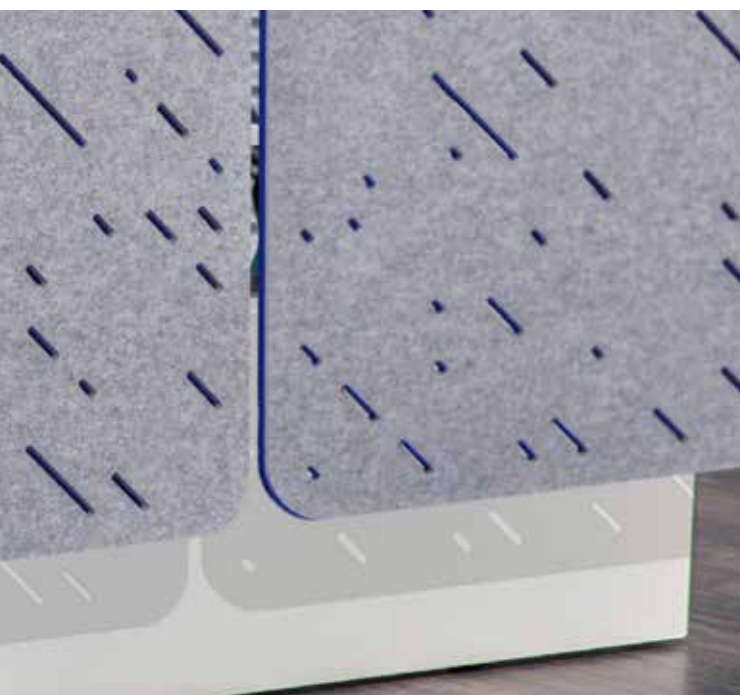

## AKOESTISCH PLAFOND PANEEL

STANDAARD 18 MM IN 4 KLEUREN  
OVERIGE KLEUREN WORDEN GEPLAKT, DUO KLEUR IS MOGELIJK  
BEVESTIGING AAN SYSTEEM PLAFOND OF BOUWKUNDIG PLAFOND  
OPTIONEEL UITSNEDES OF V-GROEF VOOR EEN FRAAIE UITSTRAALING

FORMAAT	BREEDTE HOOGTE	600 - 2400 MM 600 - 2400 MM
KLEUR	9 + 9 MM	25 VERSCHILLENDE KLEUREN
AFWERKING	HOEKEN PATTERN	RECHT OF AFGEROND GEEN / DOORGESNEDEN / V-GROEF
BEVESTIGING	OPHANGEN	SYSTEEM PLAFOND BOUWKUNDIG PLAFOND
AKOESTIEK	NRC-WAARDE	0.6
LEVERTIJD		2-3 WEKEN