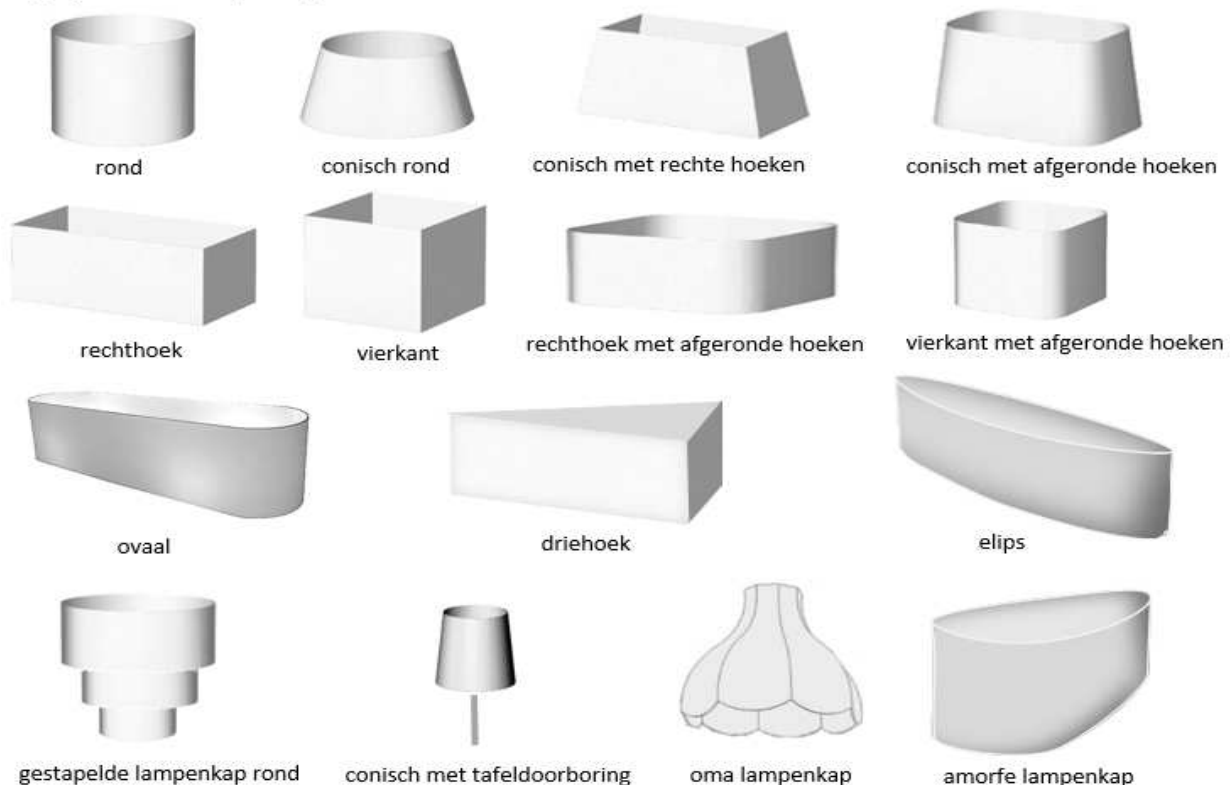

## MAVVA Lampenkappen

MAVVA heeft een zeer uitgebreide collectie lampenkappen. Omdat deze volledig naar wens van de klant geproduceerd worden, is elke vorm en stofkeuze mogelijk. Waardoor er altijd aansluiting zal zijn met het interieurplan. Hiermee kan een bijzonder en uitgesproken plaatje gecreeerd worden.

Mogelijke vormen lampenkappen:

De ronde en conische kappen zijn in vele maten uit voorraad verkrijgbaar. MAVVA heeft de ringen voor ronde en conische kappen in de maten 20, 25, 30 ... 80, 90, 100, 110 en 120 op voorraad liggen. Andere grotere maten zijn natuurlijk ook mogelijk. Van de andere vormen is de courante voorraad op aanvraag. Alle vormen en maten kan MAVVA verder klantspecifiek maken.