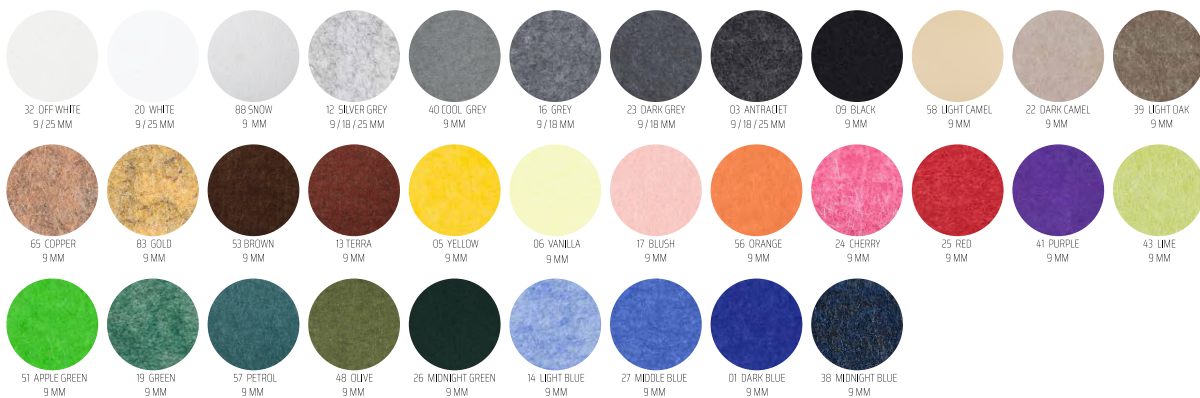

PET VILT TEGELS MET V-GROEF

DE PET VILT TEGELS ZIJN VERKRIJGBAAR IN 3 AFMETINGEN EN 12 VERSCHILLENDE V-GROEF DESSINS. STEL ZELF EEN UNIEKE COMBINATIE SAMEN EN CREEËR ZO EEN KUNSTWERK OP DE MUUR.

FORMATEN	BXHxD 295 X 295 X 9 MM BXHxD 395 X 395 X 9 MM BXHxD 595 X 596 X 9 MM
KLEUR	33 KLEUREN UIT DE KLEURKAART
V-GROEF	12 VERSCHILLENDE DESSINS PANELEN ZIJN RONDOM VOORZIEN VAN 45° FACET RAND
BEVESTIGING	WORDT BEVESTIGD MET MONTAGE KIT
AKOESTIEK	NRC-WAARDE 0,30
LEVERTIJD	2-3 WEKEN
WIST JE DAT?	 DE PET VILT PANELEN BEVATTEN MINIMAAL 60% GERECYCLED MATERIAAL VAN PET FLESVLOKKEN

MIX & MATCH DE DESSINS:

DEZE KLEUREN ZIJN TER INDICATIE, HIERAAN KUNNEN GEEN RECHTEN WORDEN ONTLEEND