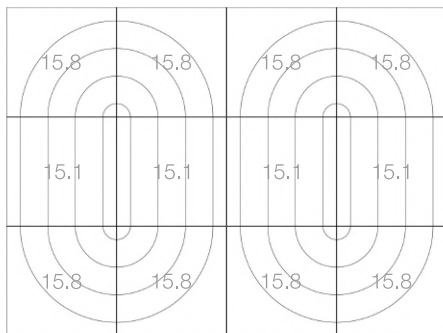

PET VILT TEGELS MET V-GROEF

DE PET VILT TEGELS ZIJN VERKRIJGBAAR IN 3 AFMETINGEN EN 12 VERSCHILLENDE V-GROEF DESSINS. STEL ZELF EEN UNIEKE COMBINATIE SAMEN EN CREEËR ZO EEN KUNSTWERK OP DE MUUR.

FORMATEN	BXHxD 295 X 295 X 9 MM BXHxD 395 X 395 X 9 MM BXHxD 595 X 596 X 9 MM
KLEUR	33 KLEUREN UIT DE KLEURKAART
V-GROEF	12 VERSCHILLENDE DESSINS PANELEN ZIJN RONDOM VOORZIEN VAN 45° FACET RAND
BEVESTIGING	WORDT BEVESTIGD MET MONTAGE KIT
AKOESTIEK	NRC-WAARDE 0,30
LEVERTIJD	2-3 WEKEN
WIST JE DAT?	 DE PET VILT PANELEN BEVATTEN MINIMAAL 60% GERECYCLED MATERIAAL VAN PET FLESVLOKKEN

MIX & MATCH DE DESSINS:

DEZE KLEUREN ZIJN TER INDICATIE, HIERAAN KUNNEN GEEN RECHTEN WORDEN ONTLEEND