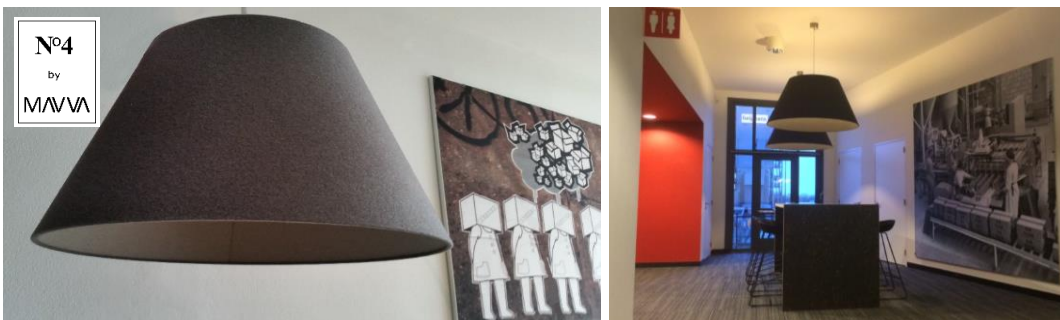

Productsheet 2021

Akoestische vilten lampenkap

Soort	Hanglamp
Vorm	Cilindrisch conisch
Maten	400/700/400, 500/900/500 en 600/1100/600 mm
Kleur	Buitenzijde naar keuze in hollandfelt vilt, 2 x 1 mm dikte Binnenzijde naar keuze in hollandfelt vilt, 2 x 1 mm dikte
Armatuur	Snoerpendel met nikkelen plafondcup en transparant snoer van 2 meter
Lichtpunten	1-lichtsarmatuur
Ophanging	Door middel van 3 staaldraden (kleinste model uitgezonderd)
Lichtbron	LED lamp, dimbaar, 11 Watt, 2700 K, 1055 Lm, E 27
Verpakt	In doos