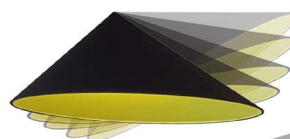

Productsheet 2020

Moderne asymmetrische lampenkap

Soort	Hanglamp
Vorm	Cilindrisch asymmetrisch conisch
Maten	rond 450, rond 650 en rond 750
Kleur	Buitenzijde naar keuze in chintz Binnenzijde naar keuze in chintz
Armatuur	Strijkijzersnoerpendel in wit of zwart met kunststof plafondcup in wit of zwart
Lichtpunten	1-lichtsarmatuur
Ophanging	Door middel van strijkijzersnoer 2 meter mate van scheefheid is traploos instelbaar door middel van een koord
Lichtbron	LED-bulb , Philips Core Pro 10,5-75 Watt, 830, E27, dimbaar
Verpakt	In doos

EN VERSTELBAAR NAAR BOVEN

EN VERSTELBAAR NAAR BENEDEN