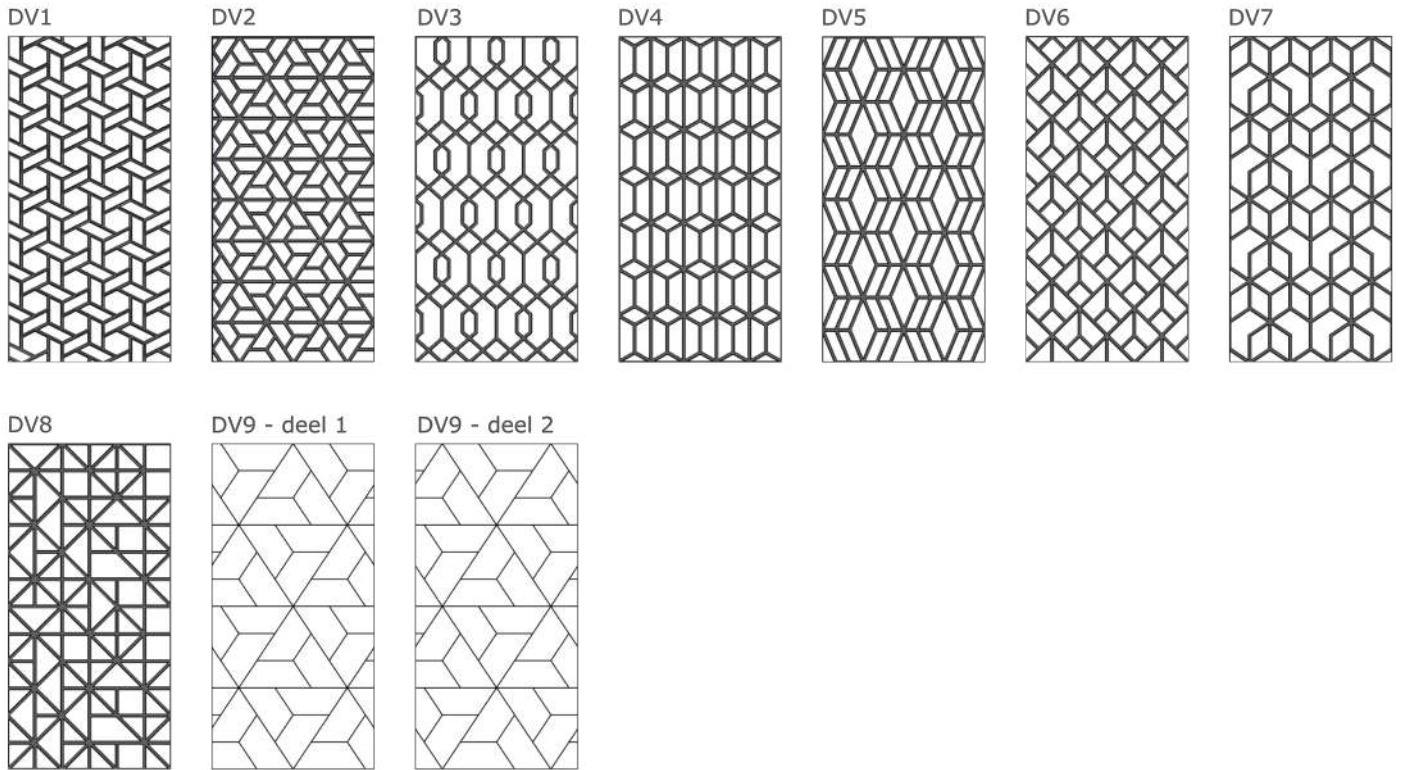

PET VILT PANEEL DUBBELLAAGSE V_ GROEF MET GEOMETRISCHE VORMEN

GELUIDSABSORPTIE DOOR EEN DUBBELE LAAG
AKOESTISCH VILT. LICHT EN VOLLEDIG RECYCLEBAAR.
STANDAARD KEUZE UIT 40 KLEUREN EN 9 STANDAARD
PATRONEN.

| | | |
|--------------|--|---|
| FORMAAT | HOOGTE | 2400 3000 MM |
| | BREEDTE | 1200 MM |
| PATRONEN | | 9 STUKS |
| DIKTE | | 2 x 9 MM |
| KLEUREN | | 40 STUKS |
| BRANDKLASSE | | B - s2, d0 GECERTIFICEERD |
| BEVESTIGING | | WORDT BEVESTIGD MET MONTAGE KIT OP DE WAND OF OPGEHANGEN MET EEN OPHANGSET AAN PLAFOND |
| AKOESTIEK | | NRC-WAARDE 0,55 |
| LEVERTIJD | | 15 WERKDAGEN |
| WIST JE DAT? |  | DE PET VILT PANELEN BEVATTEN MINIMAAL 75% GERECYCLED MATERIAAL VAN PET FLESVLOKKEN |

PET VILT PANEEL DUBBELLAAGSE V_ GROEF MET GEOMETRISCHE VORMEN

PATRONEN

KLEURKAART PET VILT

Kleuren met een  zijn ook in 3000 mm lengte verkrijgbaar.
Deze kleuren zijn ter indicatie, hieraan kunnen geen rechten worden ontleend.