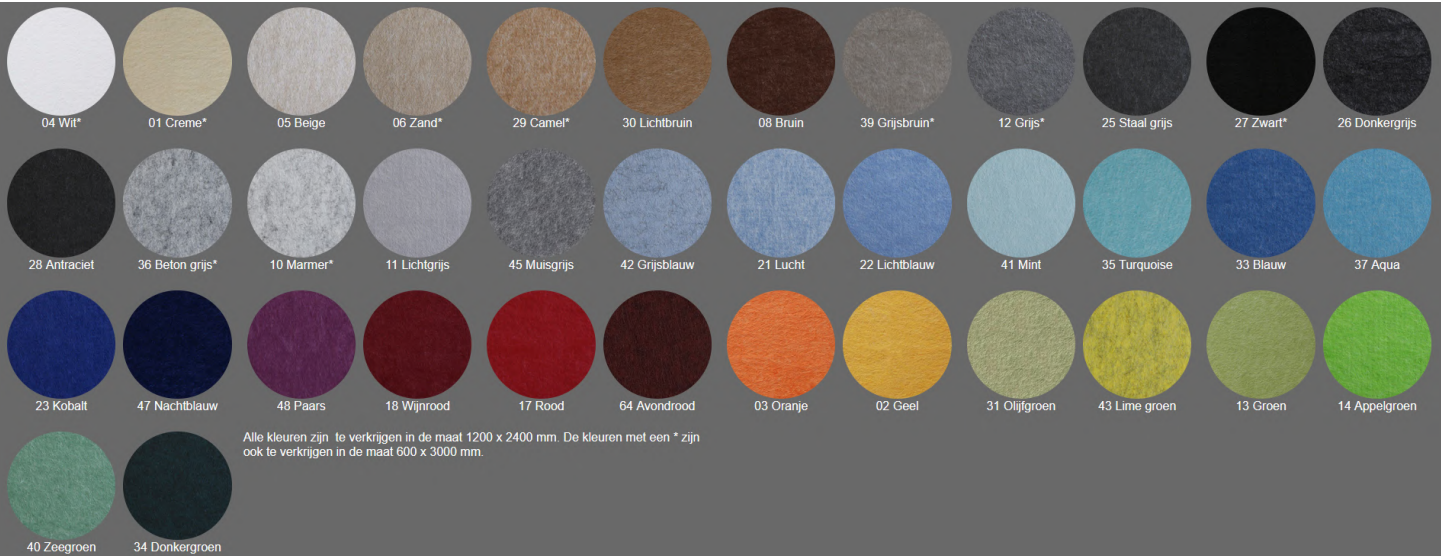

KLEUREN

MAVA

GERSTAKKER 14 | 6641 WB BEUNINGEN | info@mava.nl | 06-363609667 / 06-36318707