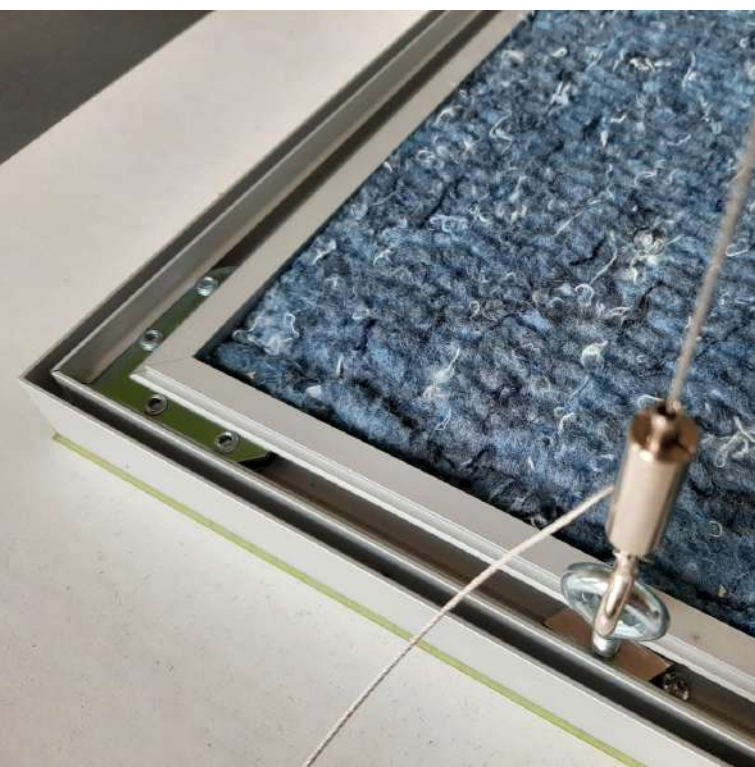

PET VILT PLAFONDPANEEL

GELUIDSABSORPTIE DOOR EEN ENKELE LAAG 9 MM AKOESTISCH VILT WAARVAN DE BOVENZIJDJE VOORZIEN IS VAN EEN ALUMINIUM FRAME GEVULD MET AKOESTISCH MATERIAAL. DE PANELEN KUNNEN VOORZIEN WORDEN VAN GATEN VOOR VERLICHTING.

FORMAAT	BXH 1200 X 2400 MM PLAFONDPANELEN WORDEN HIERUIT OPGEBOUWD
DIKTE	9 MM + 27 MM ALUMINIUM FRAME
PET VILT	UNI OF VOORZIEN VAN EEN V-GROEF PATROON
KLEUREN	33 STUKS
BRANDKLASSE	EN13501-1 GECERTIFICEERD
BEVESTIGING	OPGEHANGEN MET EEN OPHANGSET AAN PLAFOND
AKOESTIEK	NRC-WAARDE 1,0
LEVERTIJD	4 WEKEN
OPTIE	GATEN VOOR VERLICHTING