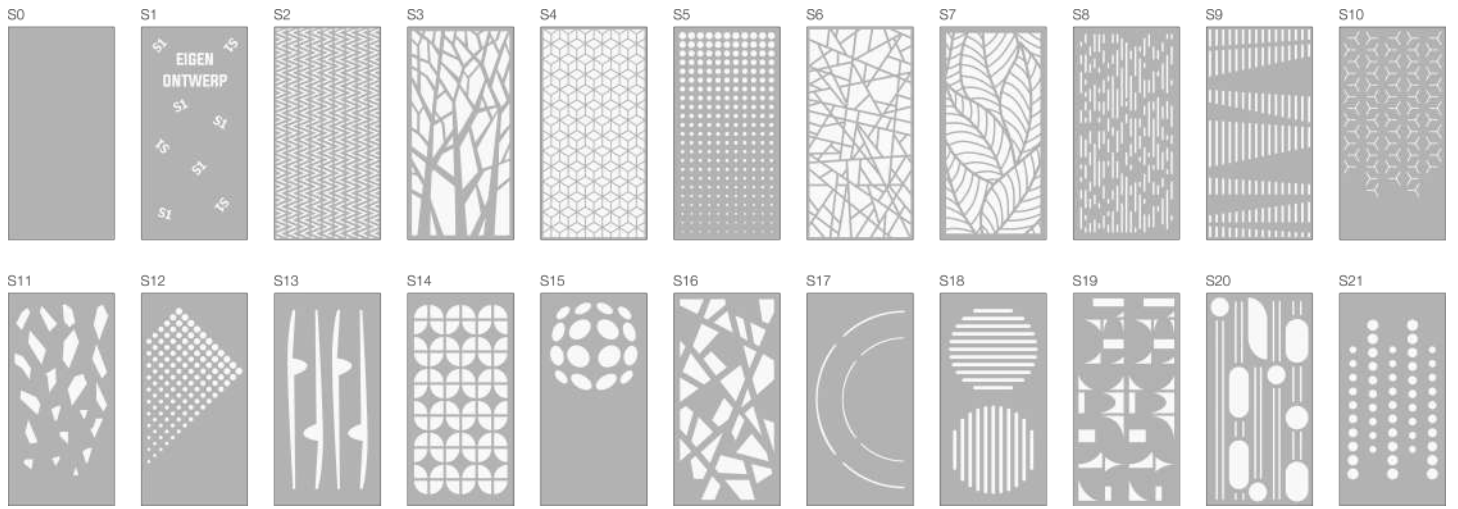

PET VILT SCHEIDINGSPANEEL

GELUIDSABSORPTIE DOOR EEN ENKELE LAAG 9 MM AKOESTISCH VILT. LICHT EN VOLLEDIG RECYCLEBAAR. STANDAARD KEUZE UIT 38 KLEUREN EN 21 UITGESNEDEN PATRONEN. VRIJ OP TE

FORMAAT	HOOGTE	2400 MM
	BREEDTE	1200 MM
DIKTE	9 MM	
PATRONEN	21 STUKS	EIGEN ONTWERP IN OVERLEG PATRONEN ZIJN VOLLEDIG DOORGESNEDEN
KLEUREN	38 STUKS	
BRANDKLASSE	B - s2, d0	GECERTIFICEERD
BEVESTIGING	OPGEHANGEN MET EEN OPHANGSET	AAN PLAFOND
AKOESTIEK	NRC-WAARDE	0,3
LEVERTIJD	15 WERKDAGEN	

WIST JE DAT?

DE PET VILT PANELEN BEVATTEN MINIMAAL 75% GERECYCLED MATERIAAL VAN PET FLESVLOKKEN

PATRONEN

KLEURKAART PET VILT

						
04 WIT 9 MM	01 CREME 9 MM	05 BEIGE 9 MM	06 ZAND 9 MM	29 CAMEL 9 MM	30 LICHTBRUIN 9 MM	08 BRUIN 9 MM
						
39 GRIJSBRUIN 9 MM	12 GRIJS 9 MM	25 STAAL GRIJS 9 MM	27 ZWART 9 MM	26 DONKERGRIJS 9 MM	28 ANTRACIET 9 MM	36 BETON GRIJS 9 MM
						
10 MARMER 9 MM	11 LICHTGRIJS 9 MM	45 MUISGRIJS 9 MM	42 GRIJSBLAUW 9 MM	21 LUCHT 9 MM	22 LICHTBLAUW 9 MM	41 MINT 9 MM
						
35 TURQUOISE 9 MM	33 BLAUW 9 MM	37 AQUA 9 MM	23 KOBALT 9 MM	47 NACHTBLAUW 9 MM	48 PAARS 9 MM	18 WIJNROOD 9 MM
						
17 ROOD 9 MM	64 AVONDROOD 9 MM	03 ORANJE 9 MM	02 GEEL 9 MM	31 OLIJFGROEN 9 MM	43 LIME GROEN 9 MM	13 GROEN 9 MM
						
14 APPELGROEN 9 MM	40 ZEEGROEN 9 MM	34 DONKERGROEN 9 MM				

Kleuren met een ★ zijn ook in 3050 mm lengte verkrijgbaar.
Deze kleuren zijn ter indicatie, hieraan kunnen geen rechten worden ontleend.